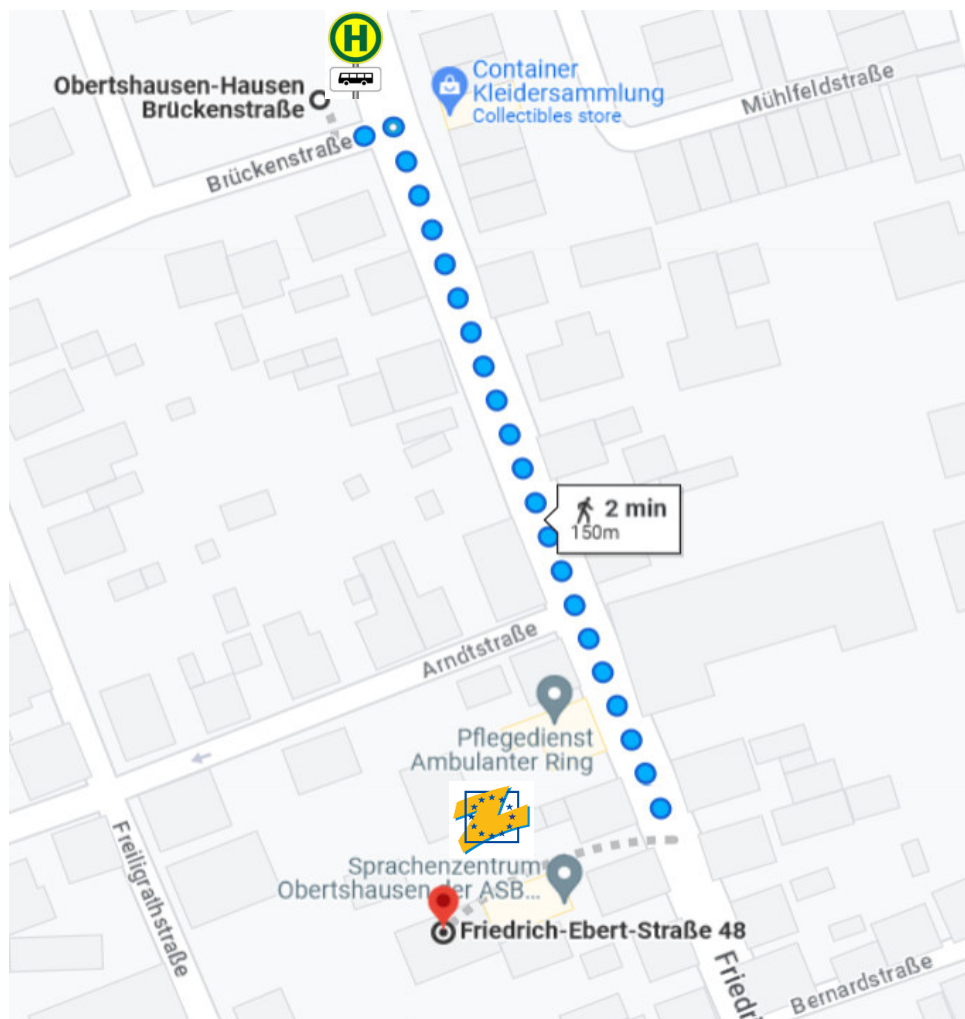

Wegbeschreibung Kreativtreff für Frauen PLUS II

Schulungsort

Zentrum für Weiterbildung gGmbH, Friedrich-Ebert-Straße 48, 63179 Obertshausen

Mit öffentlichen Verkehrsmitteln:

Von Obertshausen Bahnhof mit dem **Bus 120**, Richtung Offenbach (Main)-Westend August-Bebel-Ring.

Haltestelle **Obertshausen-Hausen Brückenstraße**. Zu Fuß ca. 2 Minuten bis zur Friedrich-Ebert-Straße 48.